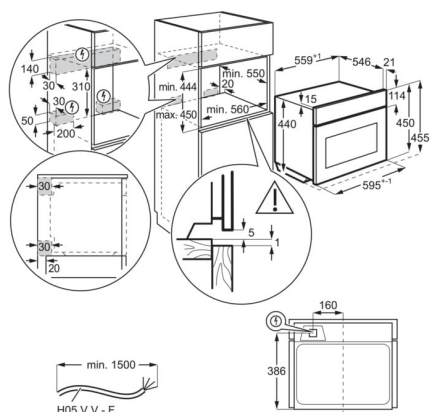

Product Specification

Вътрешен полезен обем (л.)	43
Почистване	Лесен за почистване емайл
Ниво на шума в dB(A)	52
Брой стъкла на вратата	3
Ел. консумация в stand-by режим	0.99
Размери за вграждане В xШxД в мм	450x560x550
Размери ВxШxД в мм	455x595x567
Основен цвят	Инокс
Максимална мощност (W)	3000
Тип на щепсела	Шуко
Захранващо напрежение (Volt)	230
Необходим предпазител (A)	16

PSGBOV180DE0000H