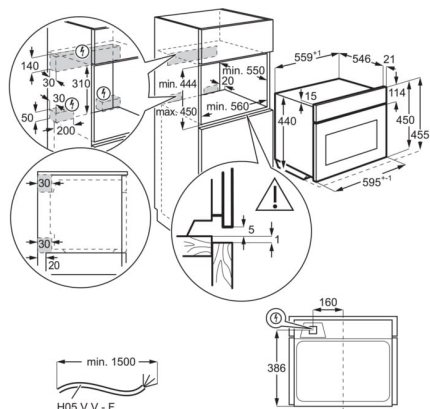

Product Specification

Основен цвят	Черен мат
Енергиен клас	No
Размери за вграждане В x Ш x Д в мм	450x560x550
Функции за готвене	огретен, долен нагревател, печене на хляб, Conventional cooking + Microwave, Конвекция/Традиционно готвене, Defrost + Microwave, Втасване на тесто, Сушене (билки, зеленчуци), Замразени храни, Грил + микровълново, Грил, Поддържане на топлина, Microwave Max, Настройка за пица, Затопляне на чинии, Предпазване, Бавно готвене, Вентилирано готвене, True fan cooking + Microwave, Турбо грил, Турбо грил + микровълново, Функция микровълнова
Свързаност	Да
Максимална мощност (W)	3000
Категория Пара	No
Тип таймер	ITex100R
Вътрешен полезен обем (л.)	43
Почистване	Лесен за почистване емайл
Размери ВxШxД в мм	455x595x567
Вид управление	Сензорно с централен програматор
Макс. мощност Грил - Горна фурна	1900

Температурен диапазон	30°C - 230°C
Обща площ на повърхн. на фурната в см²	1424
Осветление на фурната - Горна фурна	1, Top halogen
Мощност на лампата - Горна фурна	25
Тип захранване на фурната	Електричество
Тип уред	Електрическа фурна за вграждане
Ниво на шума в dB(A)	52

PSGBOV180DE0000H