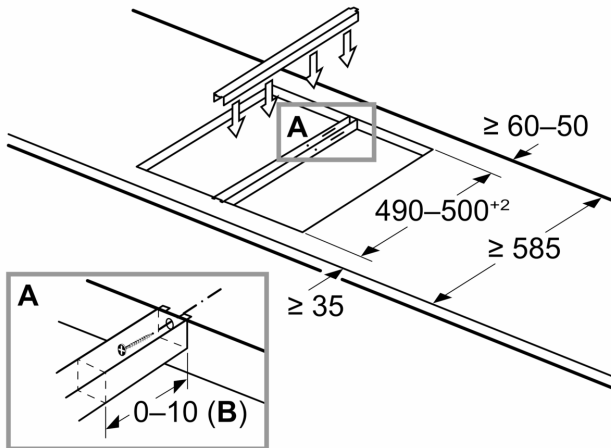

Измерване в mm
Снимка за маса Domino възможности за комбинация със съответните устройства и размери на изрязване

Ако два или повече елемента са монтирани точно един до друг, един или няколко инсталационни комплекта са нужни (2 елемента 1 инсталационен комплект, 3 елемента 2 инсталационни комплекта и др.)

Размер на изрязване (X) в зависимост от комбинацията (вж. таблицата за комбинация)

Измерване в mm
Възможности за комбинация Domino със съответните размери на уредите и профила

Вид ширина:
Ширина на уреда:

	A	B	C	D	L	X		
2x30	306	306	-	-	-	-	612	576
1x30, 1x40	306	396	-	-	-	-	702	666
1x30, 1x60	306	606	-	-	-	-	912	876
1x30, 1x70*	306	710	-	-	-	-	1016	980
1x30, 1x80	306	816	-	-	-	-	1122	1086
1x30, 1x90	306	916	-	-	-	-	1222	1186
2x40	396	396	-	-	-	-	792	756
1x40, 1x60	396	606	-	-	-	-	1002	966
1x40, 1x70*	396	710	-	-	-	-	1106	1070
1x40, 1x80	396	816	-	-	-	-	1212	1176
1x40, 1x90	396	916	-	-	-	-	1312	1276
3x30	306	306	306	-	-	-	918	882
2x30, 1x40	306	306	396	-	-	-	1008	972
2x30, 1x60	306	306	606	-	-	-	1218	1182
2x30, 1x70*	306	306	710	-	-	-	1322	1286
2x30, 1x80	306	306	816	-	-	-	1428	1392
2x30, 1x90	306	306	916	-	-	-	1528	1492
1x30, 2x40	306	396	396	-	-	-	1098	1062
1x30, 1x40, 1x60	306	396	606	-	-	-	1308	1272
1x30, 1x40, 1x70*	306	396	710	-	-	-	1412	1376
1x30, 1x40, 1x80	306	396	816	-	-	-	1518	1482
1x30, 1x40, 1x90	306	396	916	-	-	-	1618	1582
2x40, 1x60	396	396	606	-	-	-	1398	1362
4x30	306	306	306	306	-	-	1224	1188
3x30, 1x40	306	306	306	396	-	-	1314	1278
1x30, 1x75	306	750	-	-	-	-	1056	1020
1x40, 1x75	396	750	-	-	-	-	1146	1110
2x30, 1x75	306	306	750	-	-	-	1362	1326
1x30, 1x40, 1x75	306	396	750	-	-	-	1452	1416

* Невъзможно със 70 см индукционен плот

Измерване в mm
Монтажен комплект (HEZ394301) за Domino

B: В зависимост от дълбочината на профила

- * Минимално разстояние от профил на плот на стена
 - ** Позиция на газовото свързване в профила
 - *** С монтирана фурна отдолу респ. повече; вж. изискванията за размери на фурната
- Измерване в mm