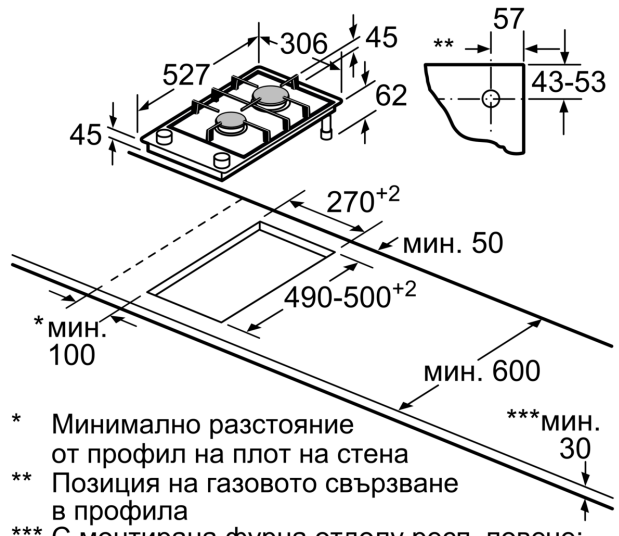

Измерване в mm
Снимка за маса Domino възможности за комбинация със съответните устройства и размери на изрязване

Ако два или повече елемента са монтирани точно един до друг, един или няколко инсталационни комплекта са нужни (2 елемента 1 инсталационен комплект, 3 елемента 2 инсталационни комплекта и др.)

Размер на изрязване (X) в зависимост от комбинацията (вж. таблицата за комбинация)

Измерване в mm
Възможности за комбинация Domino със съответните размери на уредите и профила

Вид ширина:
Ширина на уреда:

	A	B	C	D	L	X		
2x30	306	306	-	-	-	-	612	576
1x30, 1x40	306	396	-	-	-	-	702	666
1x30, 1x60	306	606	-	-	-	-	912	876
1x30, 1x70*	306	710	-	-	-	-	1016	980
1x30, 1x80	306	816	-	-	-	-	1122	1086
1x30, 1x90	306	916	-	-	-	-	1222	1186
2x40	396	396	-	-	-	-	792	756
1x40, 1x60	396	606	-	-	-	-	1002	966
1x40, 1x70*	396	710	-	-	-	-	1106	1070
1x40, 1x80	396	816	-	-	-	-	1212	1176
1x40, 1x90	396	916	-	-	-	-	1312	1276
3x30	306	306	306	-	-	-	918	882
2x30, 1x40	306	306	396	-	-	-	1008	972
2x30, 1x60	306	306	606	-	-	-	1218	1182
2x30, 1x70*	306	306	710	-	-	-	1322	1286
2x30, 1x80	306	306	816	-	-	-	1428	1392
2x30, 1x90	306	306	916	-	-	-	1528	1492
1x30, 2x40	306	396	396	-	-	-	1098	1062
1x30, 1x40, 1x60	306	396	606	-	-	-	1308	1272
1x30, 1x40, 1x70*	306	396	710	-	-	-	1412	1376
1x30, 1x40, 1x80	306	396	816	-	-	-	1518	1482
1x30, 1x40, 1x90	306	396	916	-	-	-	1618	1582
2x40, 1x60	396	396	606	-	-	-	1398	1362
4x30	306	306	306	306	-	-	1224	1188
3x30, 1x40	306	306	306	396	-	-	1314	1278
1x30, 1x75	306	750	-	-	-	-	1056	1020
1x40, 1x75	396	750	-	-	-	-	1146	1110
2x30, 1x75	306	306	750	-	-	-	1362	1326
1x30, 1x40, 1x75	306	396	750	-	-	-	1452	1416

* Невъзможно със 70 см индукционен плот

Измерване в mm
Монтажен комплект (HEZ394301) за Domino

B: В зависимост от дълбочината на профила

- * Минимално разстояние от профил на плот на стена
 - ** Позиция на газовото свързване в профила
 - *** С монтирана фурна отдолу респ. повече; вж. изискванията за размери на фурната
- Измерване в mm