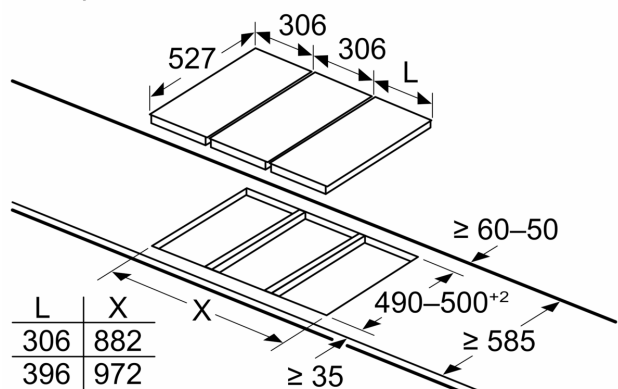

Ако два или повече елемента са монтирани точно един до друг, един или няколко инсталационни комплекта са нужни (2 елемента 1 инсталационен комплект, 3 елемента 2 инсталационни комплекта и др.)