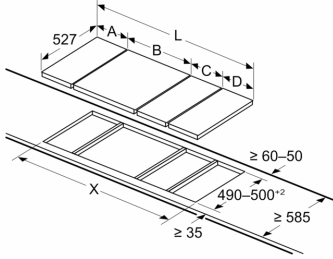

Измерване в mm

Когато инсталирате два Domino модула точно до готварския плот, са нужни два монтажни комплекта (HEZ394301)

Измерване в mm

Когато инсталирате два Domino модула точно до готварския плот, са нужни два монтажни комплекта (HEZ394301)

Измерване в mm

Ако два или повече елемента са монтирани точно един до друг, един или няколко инсталационни комплекта са нужни (2 елемента 1 инсталационен комплект, 3 елемента 2 инсталационни комплекта и др.)

Измерване в mm
Снимка за маса Domino възможности за комбинация със съответните устройства и размери на изрязване

Ако два или повече елемента са монтирани точно един до друг, един или няколко инсталационни комплекта са нужни (2 елемента 1 инсталационен комплект, 3 елемента 2 инсталационни комплекта и др.)

Размер на изрязване (X) в зависимост от комбинацията (вж. таблицата за комбинация)

Измерване в mm
Възможности за комбинация Domino със съответните размери на уредите и профила

Вид ширина:
Ширина на уреда: