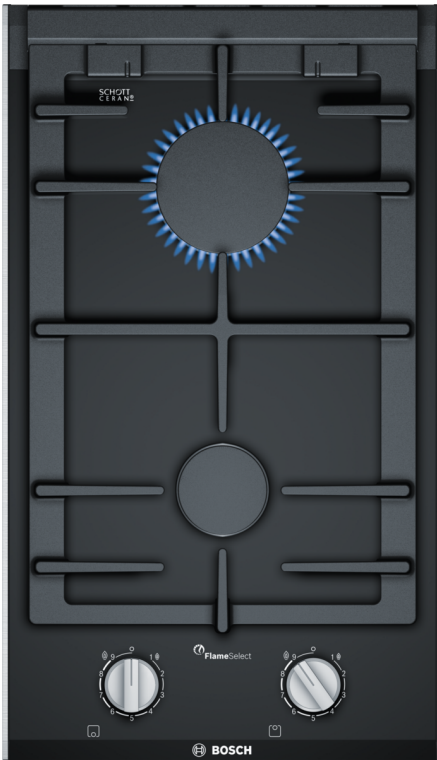

**Серия 8, Газов плот, 30 см,
Стъклокерамика, Черно
PRB3A6B70**

**Домино плот с газови котлони с
FlameSelect: идеални резултати при
готвене благодарение на девет
прецизно зададени степени на мощност.**

Допълнителни аксесоари

HEZ298105 :
HEZ298114 Кръстат накрайник за малки съдове
HEZ394301 Лайсна за свързване

Серия 8, Газов плот, 30 см, Стъклокерамика, Черно PRB3A6B70

Домино плот с газови котлони с FlameSelect: идеални резултати при готвене благодарение на девет прецизно зададени степени на мощност.