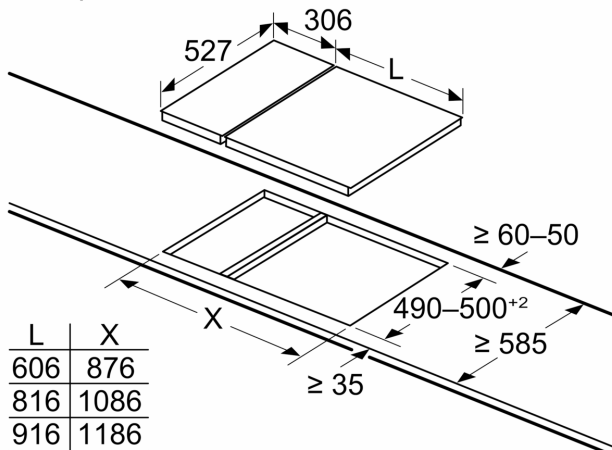

**Серия 8, Газов плот, 30 см,
Стъклокерамика, Черно
PRB3A6B70**

Измерване в mm

Ако два или повече елемента са монтирани точно един до друг, един или няколко инсталационни комплекта са нужни (2 елемента 1 инсталационен комплект, 3 елемента 2 инсталационни комплекта и др.)

Измерване в mm

Когато инсталирате два Domino модула точно до готварския плот, са нужни два монтажни комплекта (HEZ394301)

Измерване в mm

Когато инсталирате два Domino модула точно до готварския плот, са нужни два монтажни комплекта (HEZ394301)

Размер на изрязване (X) в зависимост от комбинацията (вж. таблицата за комбинация)

Измерване в mm
Възможности за комбинация Domino със съответните размери на уредите и профила

Вид ширина:
Ширина на уреда: