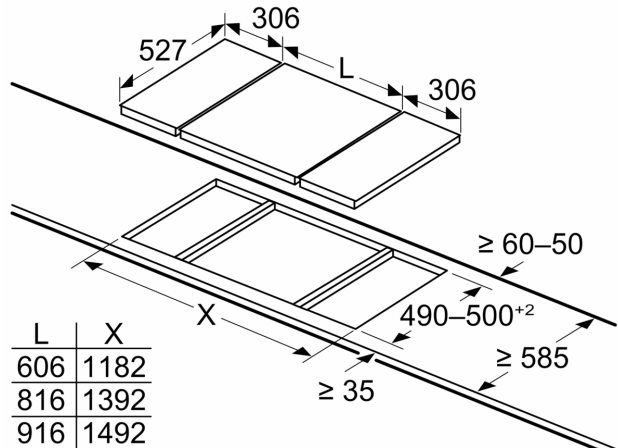

- Безопасно термоелектрическо запалване: предотвратява нежелано изтичане на газ, когато пламъкът изгасне.

Инсталация (видове газ и размери)

- Използва се за: пр.газ L/LL G25/20mbar(DE)
- пр.газ H/E 20mbar, E+ 20/25mbar природен газ H 25 mbar (HU) природен газ L 25 mbar (NL) течна газ G30,31 28-30/37mbar течна газ 36 mbar (PL) течна газ 50 mbar
- Предварително настроен за природна газ (20 mbar)
- Комплект дюзи за Дюзи за втечнена газ (28-30/37 mbar); приложени. Дюзите за всички други видове газ могат да бъдат поръчани чрез обслужването на клиенти. За смяна на дюзите, моля, свържете се с обслужване на клиенти.
- Размери на продукта (ВхШхД mm): 47 x 306 x 527
- Необходим размер на нишата за монтаж (ВхШхД mm) : 45 x 270 x (490 - 502)
- Минимална дебелина на плота: 30 мм
- Захранващ кабел: 1.5 m
- Захранващо напрежение: 4.7 KW

Измерване в mm

Когато инсталирате два Domino модула точно до готварския плот, са нужни два монтажни комплекта (HEZ394301)

Измерване в mm

Когато инсталирате два Domino модула точно до готварския плот, са нужни два монтажни комплекта (HEZ394301)