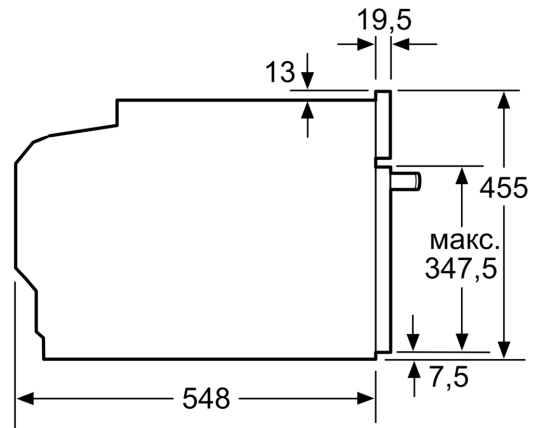

#### **Размери:**

- Размери на уреда ( В x Ш x Д): 455 мм x 594 мм x 548 мм
- Размери на нишата (В x Ш x Д): 560 мм - 568 мм x 450 мм - 455 мм x 550 мм
- Моля, имайте предвид размерите за вграждане, които са показани на чертежа за монтаж

#### **Техническа информация:**

- Дължина на кабела на ел. мрежа: 150 cm

**Серия 8, Компактна фурна за  
вграждане с микровълнова  
функция, 60 x 45 cm, Неръждаема  
стомана  
SMG633BS1**

Измерване в мм

измерване в мм