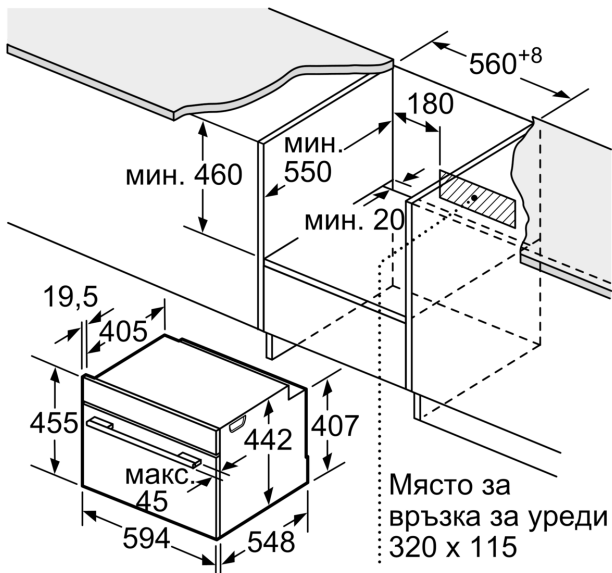

**Серия 8, Компактна фурна за
вграждане с микровълнова
функция, 60 x 45 cm, Неръждаема
стомана
SMG633BS1**

Измерване в мм