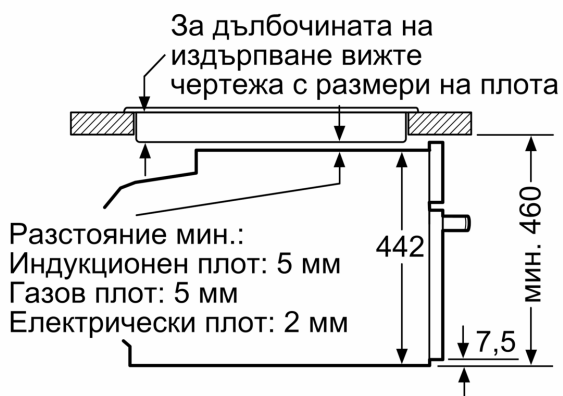

Измерване в мм

Ако компактният уред се монтира под
плот, трябва да се спазва следната
дебелина на работния плот
(респ. вкл. долната конструкция).

Тип плот	мин. дебелина на работния плот	
	изпъкнал	изравнен
Индукционен плот	42 мм	43 мм
Цял индукционен плот	52 мм	53 мм
Газов плот	32 мм	43 мм
Електрически плот	32 мм	35 мм