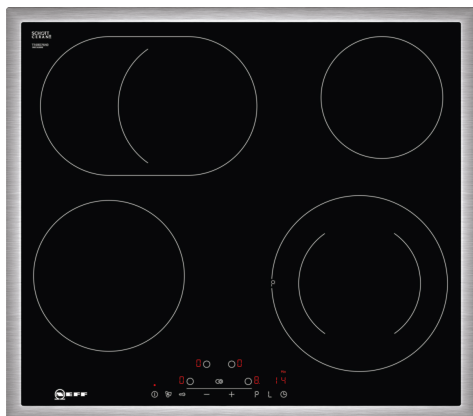

N 70, ЕЛЕКТРИЧЕСКИ КОТЛОН, 60 CM, ЧЕРНО,
T16BD76N0

Допълнителни аксесоари

Z9367X0 :
Z943SE0 :

Автономна готварска зона с TouchControl управление

- ✓ Сензорно управление – регулирайте функциите на готварския плот с едно докосване.
- ✓ Решението Power Boost – допълнителен импулс топлина, когато бързате.
- ✓ Зона за печене – включва се автоматично при използване на фурната

Features

Техническа информация

Име/семейство на продукта: Зона за готвене, керамична
 Тип инсталация: Свободностоящ
 Източник на енергия: Електрически
 Брой зони за готвене, използвани едновременно: 4
 р-ри на нишата за монтаж (В x Ш x Д): .. 48 x 560-560 x 490-500 mm
 Широчина на продукта: 583 mm
 Размери на уреда: 48 x 583 x 513 mm
 размери на опакован уред (В x Ш x Д): 100 x 750 x 590 mm
 Нето тегло: 8.4 kg
 Бруто тегло: 8.7 kg
 Индикатор на остатъчната топлина: Отделен
 Местоположение на панела за управление: Предна част на плот
 Материал на основната повърхност: Стъклокерамика
 цвят на повърхността: Черно,
 Неръждаема стомана
 Цвят на рамката: Неръждаема стомана
 EAN код: 4242004208822
 Напрежение: 220-240 V
 Честота: 50; 60 Hz