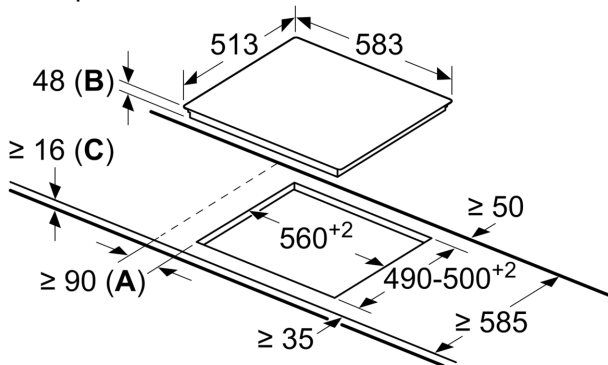

Features

Техническа информация

Име/семейство на продукта: Зона за готвене, керамична
 Тип инсталация: Свободностоящ
 Източник на енергия: Електрически
 Брой зони за готвене, използвани едновременно: 4
 р-ри на нишата за монтаж (В x Ш x Д): .. 48 x 560-560 x 490-500 mm
 Широчина на продукта: 583 mm
 Размери на уреда: 48 x 583 x 513 mm
 размери на опакован уред (В x Ш x Д): 100 x 750 x 590 mm
 Нето тегло: 8.4 kg
 Бруто тегло: 8.7 kg
 Индикатор на остатъчната топлина: Отделен
 Местоположение на панела за управление: Предна част на плот
 Материал на основната повърхност: Стъклокерамика
 цвят на повърхността: Черно,
 Неръждаема стомана
 Цвят на рамката: Неръждаема стомана
 EAN код: 4242004208822
 Напрежение: 220-240 V
 Честота: 50; 60 Hz

N 70, ЕЛЕКТРИЧЕСКИ КОТЛОН, 60 CM, ЧЕРНО,
T16BD76N0

оразмерени чертежи

измервания в мм

- A:** Минимално разстояние от профила на печката до стената.
B: Вдлъбнатата дълбочина
C: С монтирана фурна отдолу мин. 20, възможно повече; вж. изискванията за място за фурната.