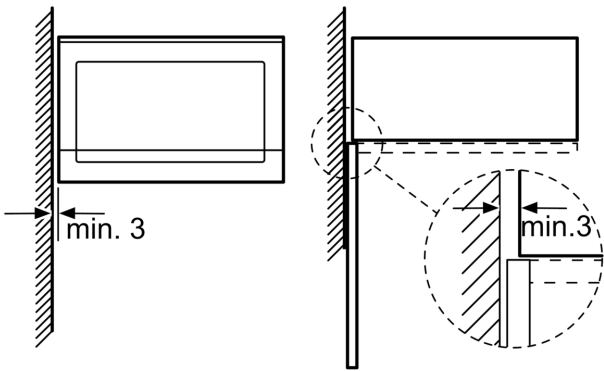

### Околна среда и сигурност

- Защитно автоматично изключване
- Превключвател на вратата
- Охлаждащ корпуса вентилатор
- Дължина на кабела на ел. мрежа: 130 см
- Консумация на енергия: 1.45 kW
- За вграждане в шкаф с широчина 60 cm

### Размери:

- Размери на уреда ( В x Ш x Д): 382 мм x 594 мм x 388 мм
- Размери на нишата (В x Ш x Д): 560 мм - 568 мм x 380 мм - 382 мм x 550 мм
- Моля, имайте предвид размерите за вграждане, които са показани на чертежа за монтаж

**Series 6, Built-In Microwave, 59 x 38 cm, White**  
**BFL554MW0**

Microwave,  
 corner installation

Measurements in mm

\* 20 мм за метална бленда

Измерване в мм

\* 20 мм за метална бленда

Измерване в мм

Измерване в мм