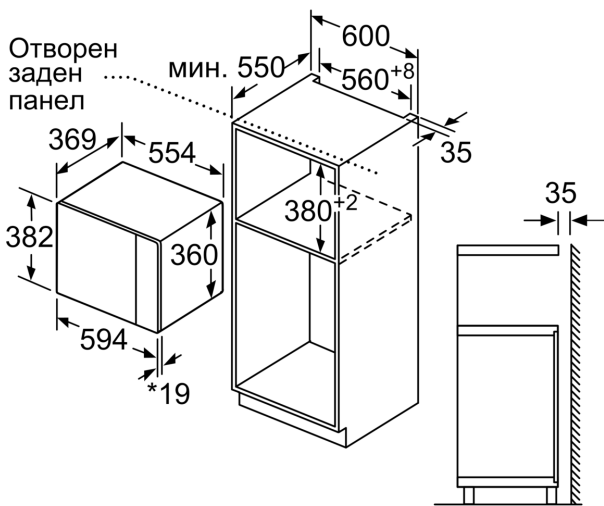

### Размери:

- Размери на уреда ( В x Ш x Д): 382 мм x 594 мм x 388 мм
- Размери на нишата (В x Ш x Д): 560 мм - 568 мм x 380 мм - 382 мм x 550 мм
- Моля, имайте предвид размерите за вграждане, които са показани на чертежа за монтаж

**Series 6, Built-In Microwave, 59 x 38 cm, White**  
**BFL554MW0**

Microwave,  
 corner installation

Measurements in mm

\* 20 мм за метална бленда

Измерване в мм

\* 20 мм за метална бленда

Измерване в мм

Измерване в мм