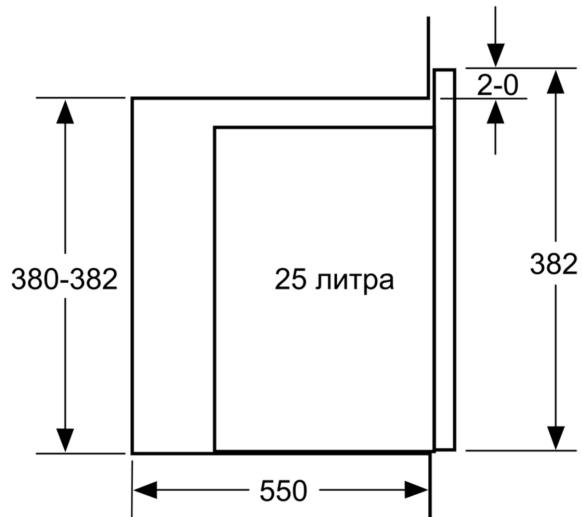

### Размери:

- Размери на уреда ( В x Ш x Д): 382 мм x 594 мм x 388 мм
- Размери на нишата (В x Ш x Д): 560 мм - 568 мм x 380 мм - 382 мм x 550 мм
- Моля, имайте предвид размерите за вграждане, които са показани на чертежа за монтаж

**Series 6, Built-In Microwave, 59 x 38 cm, White**  
**BFL554MW0**

Microwave,  
 corner installation

Measurements in mm

\* 20 мм за метална бленда

Измерване в мм

\* 20 мм за метална бленда

Измерване в мм

Измерване в мм