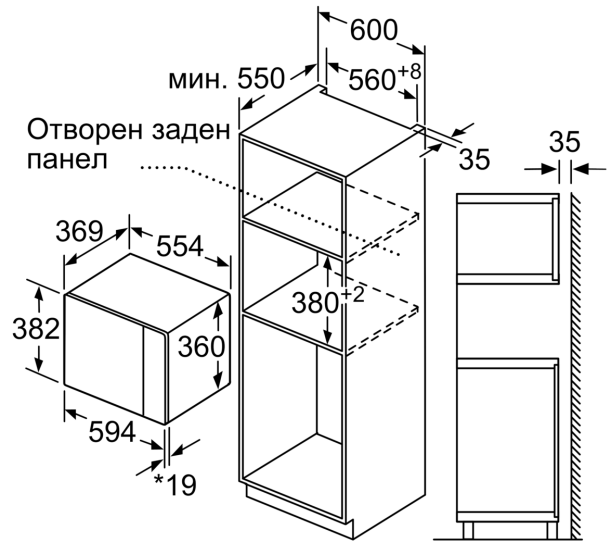

### Околна среда и сигурност

- Защитно автоматично изключване
- Превключвател на вратата
- Охлаждащ корпуса вентилатор
- Дължина на кабела на ел. мрежа: 130 см
- Консумация на енергия: 1.45 kW
- За вграждане в шкаф с широчина 60 cm

### Размери:

- Размери на уреда ( В x Ш x Д): 382 мм x 594 мм x 388 мм
- Размери на нишата (В x Ш x Д): 560 мм - 568 мм x 380 мм - 382 мм x 550 мм
- Моля, имайте предвид размерите за вграждане, които са показани на чертежа за монтаж

**Series 6, Built-In Microwave, 59 x 38 cm, White**  
**BFL554MW0**

Microwave,  
 corner installation

Measurements in mm

\* 20 мм за метална бленда

Измерване в мм

\* 20 мм за метална бленда

Измерване в мм

Измерване в мм