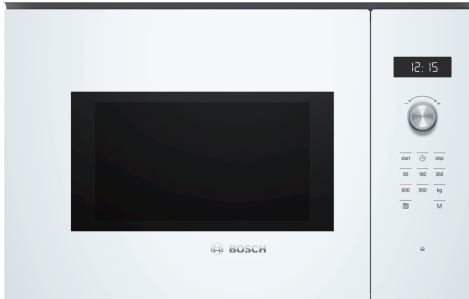

**Series 6, Built-In Microwave, 59 x 38 cm, White  
BFL554MW0**

**Включени аксесоари**

1 x Въртяща се чиния

**Допълнителни аксесоари**

HEZ86D000 Комплект съдове за микровълнова фурна  
HEZG9AS00S :

**Микровълновата фурна за вграждане за ниша 38 см: използва се за размразяване, стопляне и перфектна подготовка на храни.**

## Series 6, Built-In Microwave, 59 x 38 cm, White BFL554MW0

**Микровълновата фурна за вграждане за ниша 38 см: използва се за размразяване, стопляне и перфектна подготовка на храни.**

### Комфорт

- LED дисплей
- Електронен програмен часовник: включване, изключване, аларма, показване на часа
- Лесно управление, безпроблемна настройка
- AutoPilot 7
- 4 програми размразяване и 3 готвене в микровълнов режим
- Функция запаметяване
- LED осветление
- 31.5 см стъклена въртяща се чиния
- Странично отваряне, наляво