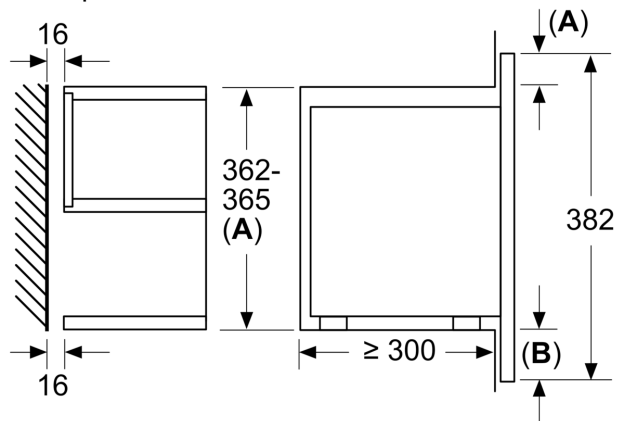

Техническа информация

Допълнителни функции:	Само микровълнова
Вид управление:	Електронни
Размери на уреда:	382 x 594 x 318 mm
размери на кухнята:	220 x 350 x 270 mm
Дължина на захранващия кабел:	150.0 cm
Нето тегло:	16.7 kg
Бруто тегло:	18.9 kg
EAN код:	4242002813790
Макс. мощност:	900 W
Мощност:	1220 W
Ток:	10 A
Напрежение:	220-240 V
Честота:	50; 60 Hz
Вид щепсел:	Gardy щепсел със заземяване

- Стартов бутон

Техническа информация:

- Дължина на кабела на ел. мрежа: 150 cm
- Номинална мощност: 1.22 kW
- Размери на уреда (В x Ш x Д): 382 mm x 594 mm x 318 mm
- Размери на нишата (В x Ш x Д): 560 mm - 568 mm x 362 mm - 382 mm x 300 mm
- Моля, имайте предвид размерите за вграждане, които са показани на чертежа за монтаж
- Интелигентна инверторна технология: максималната мощност се намалява до 600 W при по-продължително готвене.

**Серия 8, Микровълнова фурна за
вграждане, 60 x 38 см, Черно
BFR634GB1**

Измерване в мм

A: Отворен заден панел

Измерване в мм

A: Провисване отгоре:

Ниша 362: 6 мм

Ниша 365: 3 мм

B: Провисване отдолу: 14 мм

Измерване в мм