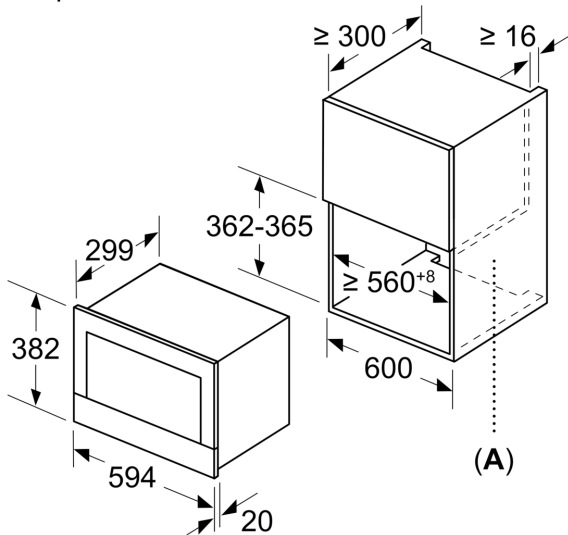

Техническа информация

Допълнителни функции:	Само микровълнова
Вид управление:	Електронни
Размери на уреда:	382 x 594 x 318 mm
размери на кухнята:	220 x 350 x 270 mm
Дължина на захранващия кабел:	150.0 cm
Нето тегло:	16.7 kg
Бруто тегло:	18.9 kg
EAN код:	4242002813790
Макс. мощност:	900 W
Мощност:	1220 W
Ток:	10 A
Напрежение:	220-240 V
Честота:	50; 60 Hz
Вид щепсел:	Gardy щепсел със заземяване

Допълнителни аксесоари

HEZ6UCC0 :
HEZG9AS00S :

4 242002 813790

Серия 8, Микровълнова фурна за вграждане, 60 x 38 cm, Черно BFR634GB1

Дизайн

Комфорт

- Странично отваряне, надясно
- LED осветление

Околна среда и сигурност

- Стартов бутон

Техническа информация:

- Дължина на кабела на ел. мрежа: 150 cm
- Номинална мощност: 1.22 kW
- Размери на уреда (В x Ш x Д): 382 mm x 594 mm x 318 mm
- Размери на нишата (В x Ш x Д): 560 mm - 568 mm x 362 mm - 382 mm x 300 mm
- Моля, имайте предвид размерите за вграждане, които са показани на чертежа за монтаж
- Интелигентна инверторна технология: максималната мощност се намалява до 600 W при по-продължително готвене.

**Серия 8, Микровълнова фурна за
вграждане, 60 x 38 см, Черно
BFR634GB1**

Измерване в мм

A: Отворен заден панел

Измерване в мм

A: Провисване отгоре:

Ниша 362: 6 мм

Ниша 365: 3 мм

B: Провисване отдолу: 14 мм