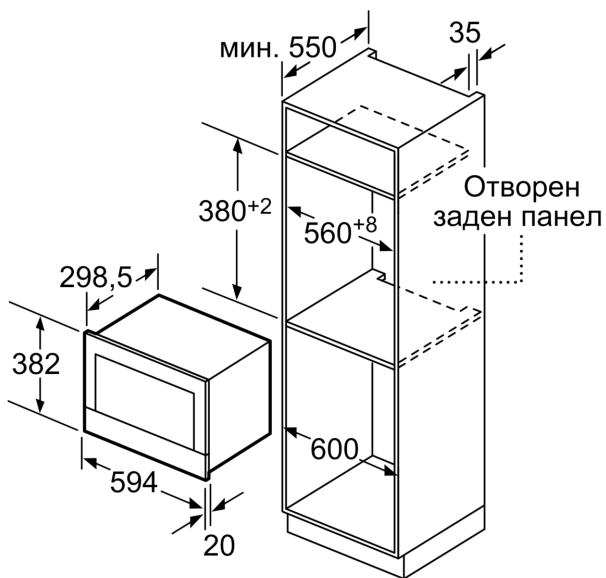

Техническа информация

Допълнителни функции:	Само микровълнова
Вид управление:	Електронни
Размери на уреда:	382 x 594 x 318 mm
размери на кухнята:	220 x 350 x 270 mm
Дължина на захранващия кабел:	150.0 cm
Нето тегло:	16.7 kg
Бруто тегло:	18.9 kg
EAN код:	4242002813790
Макс. мощност:	900 W
Мощност:	1220 W
Ток:	10 A
Напрежение:	220-240 V
Честота:	50; 60 Hz
Вид щепсел:	Gardy щепсел със заземяване

- Стартов бутон

Техническа информация:

- Дължина на кабела на ел. мрежа: 150 cm
- Номинална мощност: 1.22 kW
- Размери на уреда (В x Ш x Д): 382 mm x 594 mm x 318 mm
- Размери на нишата (В x Ш x Д): 560 mm - 568 mm x 362 mm - 382 mm x 300 mm
- Моля, имайте предвид размерите за вграждане, които са показани на чертежа за монтаж
- Интелигентна инверторна технология: максималната мощност се намалява до 600 W при по-продължително готвене.

**Серия 8, Микровълнова фурна за
вграждане, 60 x 38 см, Черно
BFR634GB1**

Измерване в мм

A: Отворен заден панел

Измерване в мм

A: Провисване отгоре:

Ниша 362: 6 мм

Ниша 365: 3 мм

B: Провисване отдолу: 14 мм

Измерване в мм