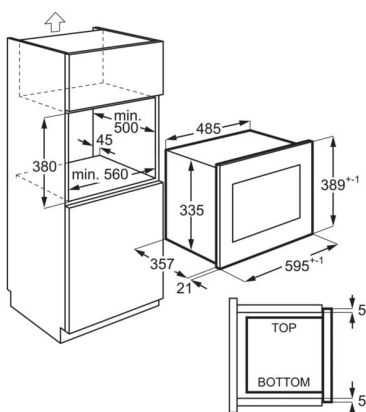

Product Specification

Микровълнова мощност W	900
Мощност на грила W	1000
Нива на мощност	8
Ниво на шума в dB(A)	0
Вид инсталация	За вграждане
Размери ВxШxД в мм	388x595x377
Размери за вграждане ВxШxД в мм	380x560x550
Начини на готвене	Грил, микровълново, микровълново + грил
Честота (Hz)	50
Цвят	Инокс с покритие срещу петна от пръсти
Материал вътрешност	Инокс
Захранващо напрежение (Volt)	230
Вътрешен полезен обем (л.)	25

PSGBMC220DE00009