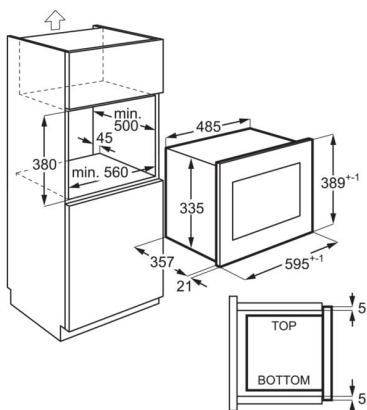

Product Specification

Микровълнова мощност W	900
Мощност на грила W	1000
Нива на мощност	8
Ниво на шума в dB(A)	0
Вид инсталация	За вграждане
Размери ВxШxД в мм	388x595x377
Размери за вграждане ВxШxД в мм	380x560x550
Начини на готвене	Грил, микровълново, микровълново + грил
Честота (Hz)	50
Цвят	Черен/Инокс с покритие срещу пръстови отпечатащи
Материал вътрешност	Инокс
Захранващо напрежение (Volt)	230
Вътрешен полезен обем (л.)	25

PSGBMC220DE00009