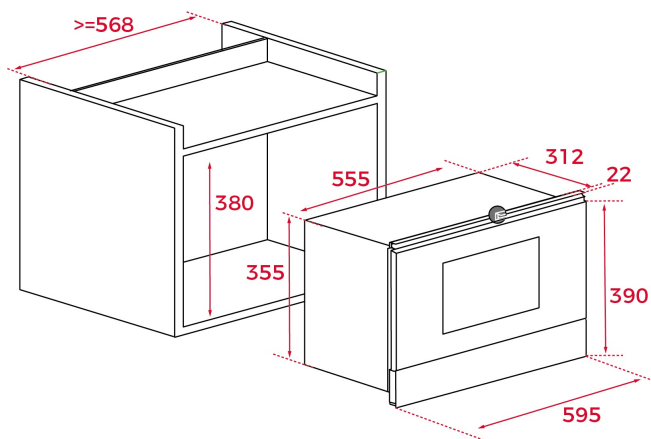

Керамична
вътрешна
основа

Размразяване
според
време

Електронно
отваряне
на
вратата

Вместимост
22 л

РЕФЕРЕНЦИИ

REF: 40586300 EAN: 8421152140994
КАТАЛОЖЕН КОД: E.190.AH/ME

ОСНОВНИ ХАРАКТЕРИСТИКИ

Микровълнова фурна за вграждане
1 функции - микровълни
Механично управление
Таймер (макс. 60 минути)
5 нива на мощност на микровълните (макс. 850 W)
Автоматично размразяване според време
Керамична вътрешна основа
Иноксова вътрешност
Врата с 2 стъкла
Система за принудително охлаждане на уреда
Защитен термостат
Ляво отваряне на вратата (чрез електронен бутон)
Вместимост: бруто 22 литра / нето 21,56 литра

РАЗМЕРИ

Височина (мм): 380/390
Ширина (мм): 595
Дълбочина (мм): 334
Дължина (мм):
Тегло (кг): 21,6

ТЕХНИЧЕСКИ ДАННИ

Мощност - микровълни (W): 850
Честота (Hz): 50
Максимална номинална мощност (W): 1400
Грил (W): -